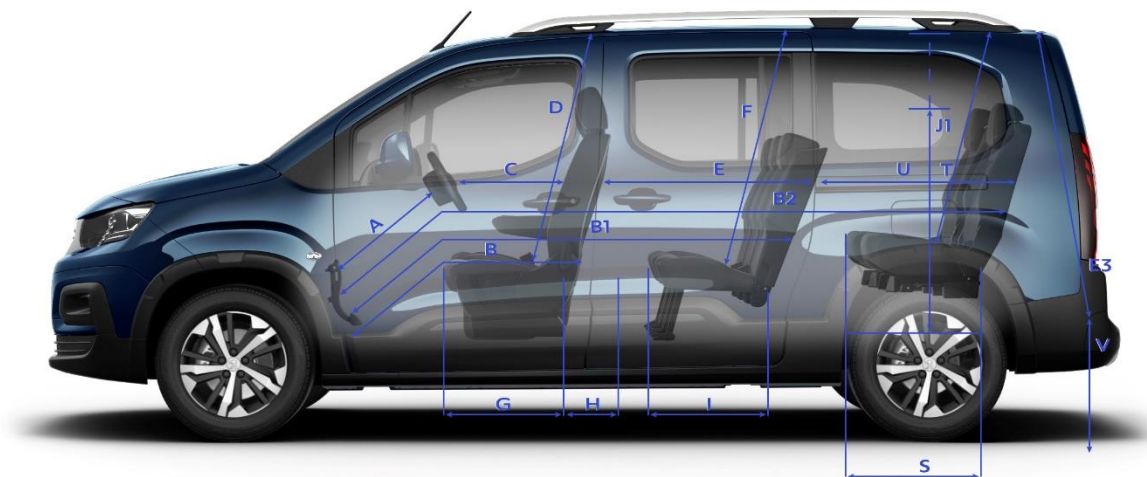

PEUGEOT RIFTER LONG

A	777	(mm)
B	799	
B1	1676	
B2	2632	
C	555	
D	983	
E	877	
E3	1106	
F	1002	
G	420	
H	240	
I	421	
J	1350	
J1	598/1200	
K	1473	
L	1508	
M	1509	
N	1465	
O	1163	
P	3500	
Q	1198	
R	1195	
S	436	
T	917	
U	956	
V	620