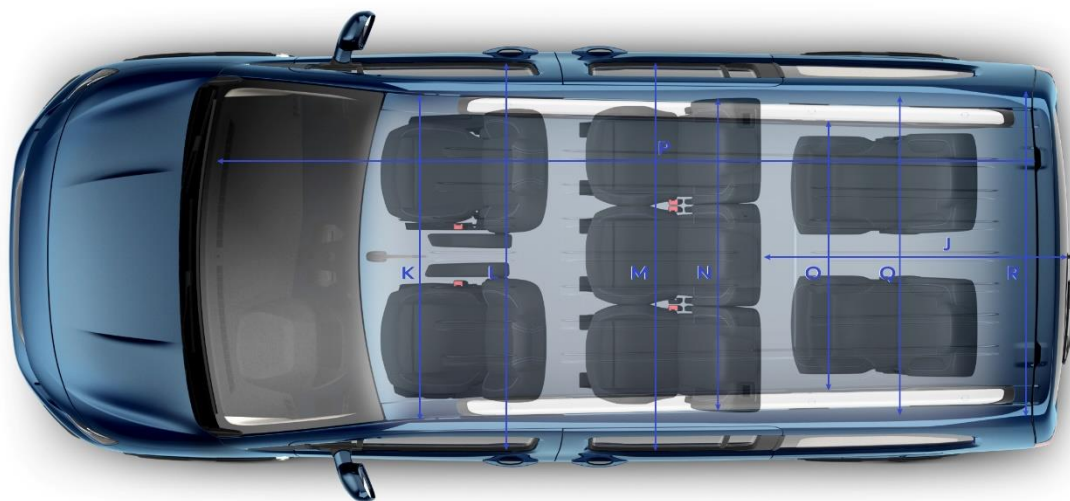

PEUGEOT RIFTER LONG

A	777	(mm)
B	799	
B1	1676	
B2	2632	
C	555	
D	983	
E	877	
E3	1106	
F	1002	
G	420	
H	240	
I	421	
J	1350	
J1	598/1200	
K	1473	
L	1508	
M	1509	
N	1465	
O	1163	
P	3500	
Q	1198	
R	1195	
S	436	
T	917	
U	956	
V	620